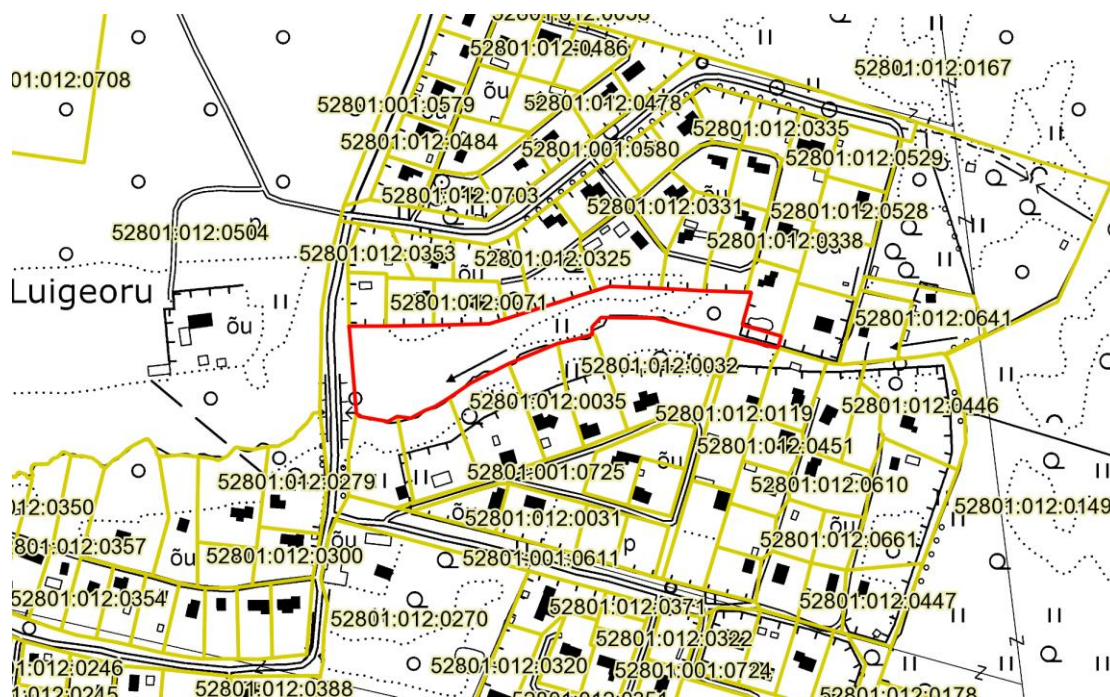

Tartu maakonnas Nõo vallas Illi külas asuva  
Nõo valla munitsipaalomandisse taotletava  
maaüksuse (Hiiekalda)  
asendiplaan

M 1: 5 000

Katastri aluskaardi nr: 54.541

Munitsipaalomandisse taotletava maa pindala ~ 1,14 ha

Kasutatud leppemärgid:

munitsipaalomandisse taotletav maaüksuse piir  
registreeritud katastriüksuste piirid

Koostas: /allkirjastatud digitaalselt/

Piia Raig  
maaspetsialist  
10. oktoober 2018