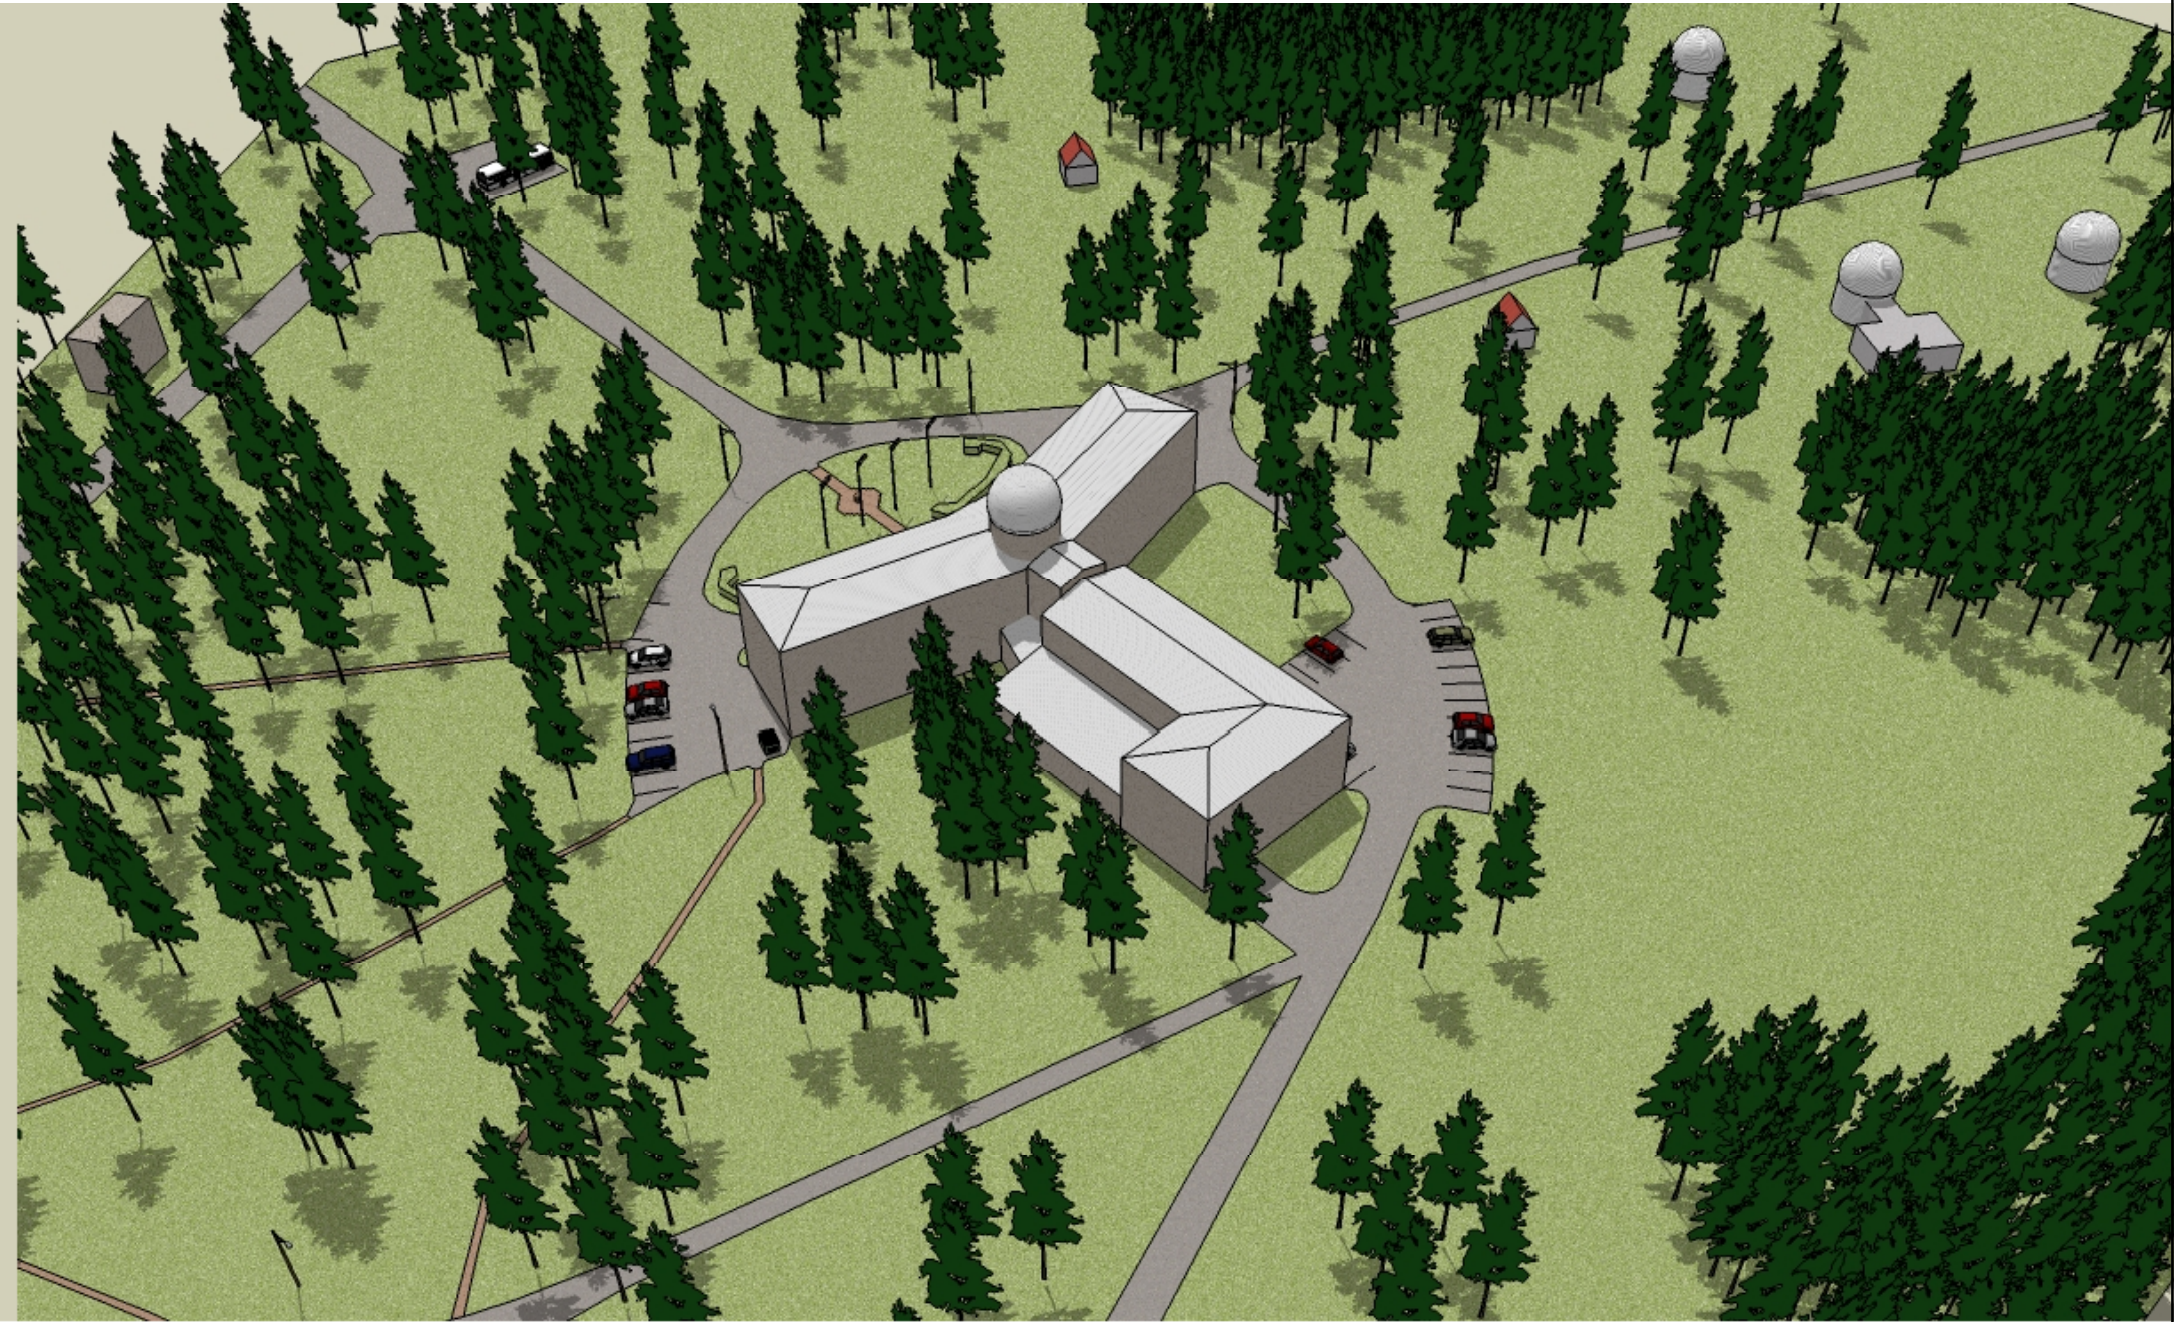

Vaade lõuna suunast.

Vaade põhja suunast.

Koordinaadid L-Est 97 süsteemis.
Kõrgused Bati süsteemis.

TARTU Näituse tn 27 tel. 7420999 faks 7384017 ; TALLINN Vilka-Ameerika tn 19 tel. 6 440 584 ; info@projekto2.ee www.projekto2.ee			
MTR Nr. EEP000167 projekteerimine			
 PROJEKTSÜROO		OMANDI OÜ 10288752	
büroo juhataja		Urmas Koch	
arhitekt		Ott Ojamaa	
planeerija		Krisliine Fenske	
planeerija		Evelin Karjus	
huvitatud isik		Tartu Observatoorium	
Objekt		Tartu maakond Nõo vald Tõravere alevik Tartu Observatooriumi kinnistu	
Töö nimetus		Tõravere alevikus asuva Tartu Observatooriumi katastrirüksuse 52801:009:0312 osa detailplaneering	
Joonis	ILLUSTREERIV JOONIS	Leht	5
		Leht	5
	Kuup.	29.01.2009	Töö nr. DP 3163