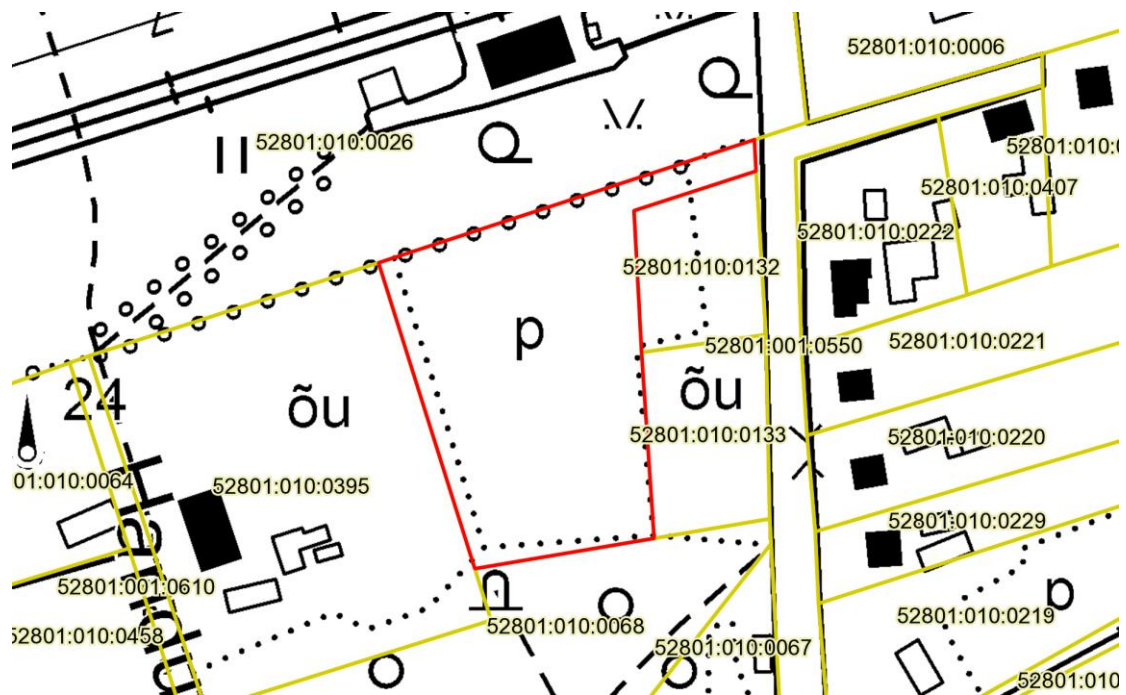

Tartu maakonnas Nõo vallas Nõo alevikus asuva
Nõo valla munitsipaalomandisse taotletava
maaüksuse (A. Lätte tn 1a)
asendiplaan

M 1: 2 000

Katastri aluskaardi nr: 54.642

Munitsipaalomandisse taotletava maa pindala ~ 0,68 ha

Kasutatud leppemärgid:

munitsipaalomandisse taotletav maaüksuse piir
registreeritud katastriüksuste piirid

Koostas: /allkirjastatud digitaalselt/

Piia Raig
maaspetsialist
10. oktoober 2018