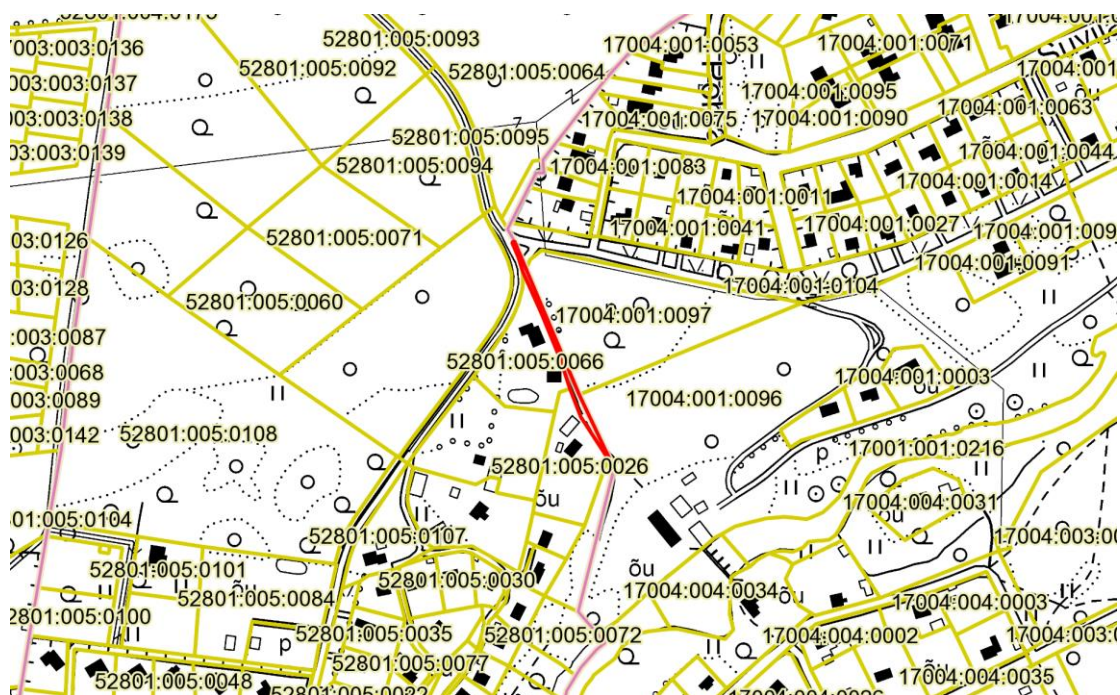

Tartu maakonnas Nõo vallas Vissi külas asuva
Nõo valla munitsipaalomandisse taotletava
maaüksuse (Kallaku tee)
asendiplaan

M 1: 5 000

Katastri aluskaardi nr: 54.543

Munitsipaalomandisse taotletava maa pindala ~ 0,06 ha

Kasutatud leppemärgid:

munitsipaalomandisse taotletav maaüksuse piir
registreeritud katastriüksuste piirid
omavalitsuse piir

Koostas: /allkirjastatud digitaalselt/

Piia Raig
maaspetsialist
10. oktoober 2018