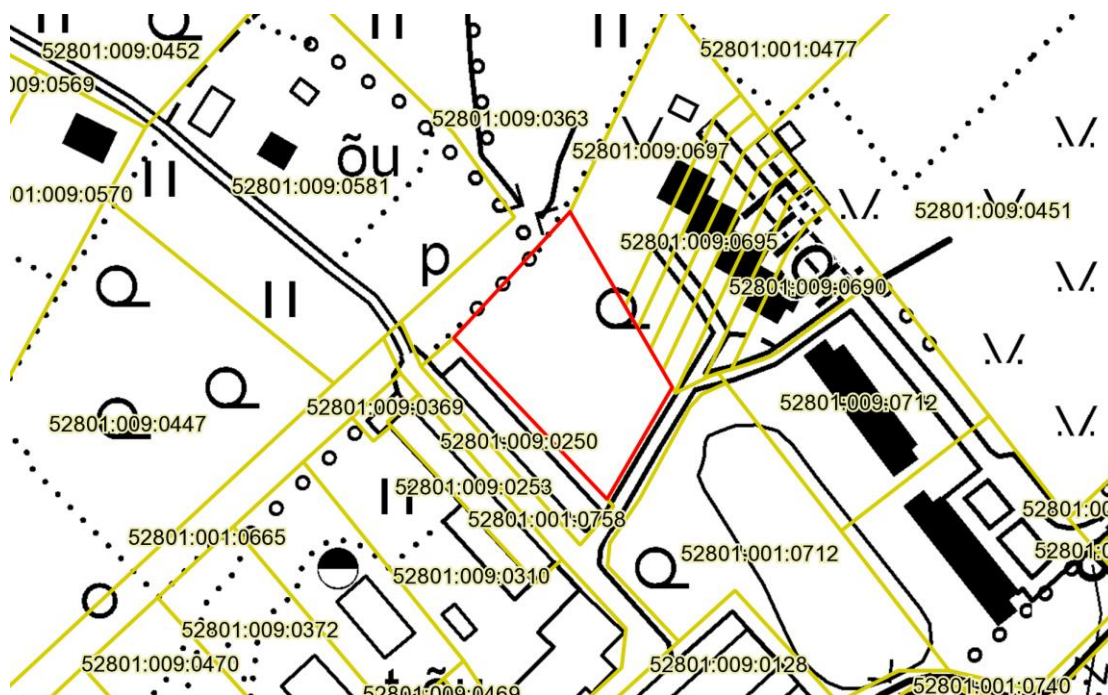

Tartu maakonnas Nõo vallas Tõravere alevikus asuva
Nõo valla munitsipaalomandisse taotletava
maaüksuse (Observatooriuni tn 17a)
asendiplaan

M 1: 2 000

Katastri aluskaardi nr: 54.641, 54.642

Munitsipaalomandisse taotletava maa pindala ~ 0,26 ha

Kasutatud leppemärgid:

munitsipaalomandisse taotletav maaüksuse piir
registreeritud katastriüksuste piirid

Koostas: /allkirjastatud digitaalselt/

Piia Raig
maaspetsialist
10. oktoober 2018