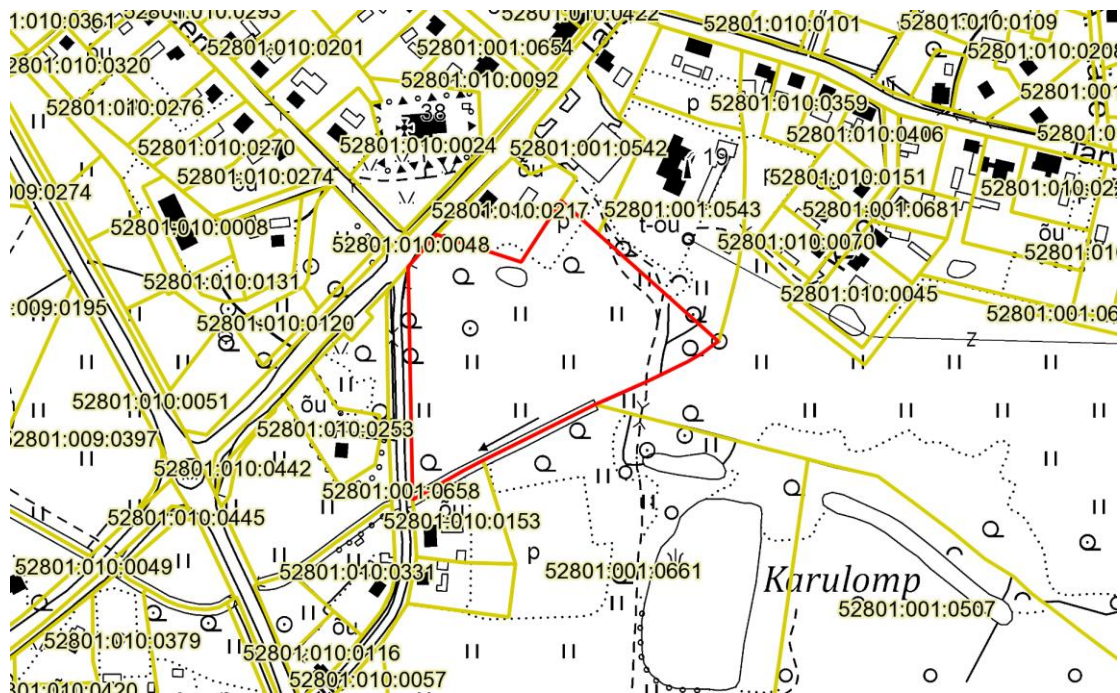

Tartu maakonnas Nõo vallas Nõo alevikus asuva
Nõo valla munitsipaalomandisse taotletava
maaüksuse (Oja)
asendi plaan

M 1: 5 000

Katastri aluskaardi nr: 54.642

Munitsipaalomandisse taotletava maa pindala ~ 2,69 ha

Kasutatud leppemärgid:

munitsipaalomandisse taotletav maaüksuse piir
registreeritud katastriüksuste piirid

Koostas: /allkirjastatud digitaalselt/

Piia Raig
maaspetsialist
10. oktoober 2018