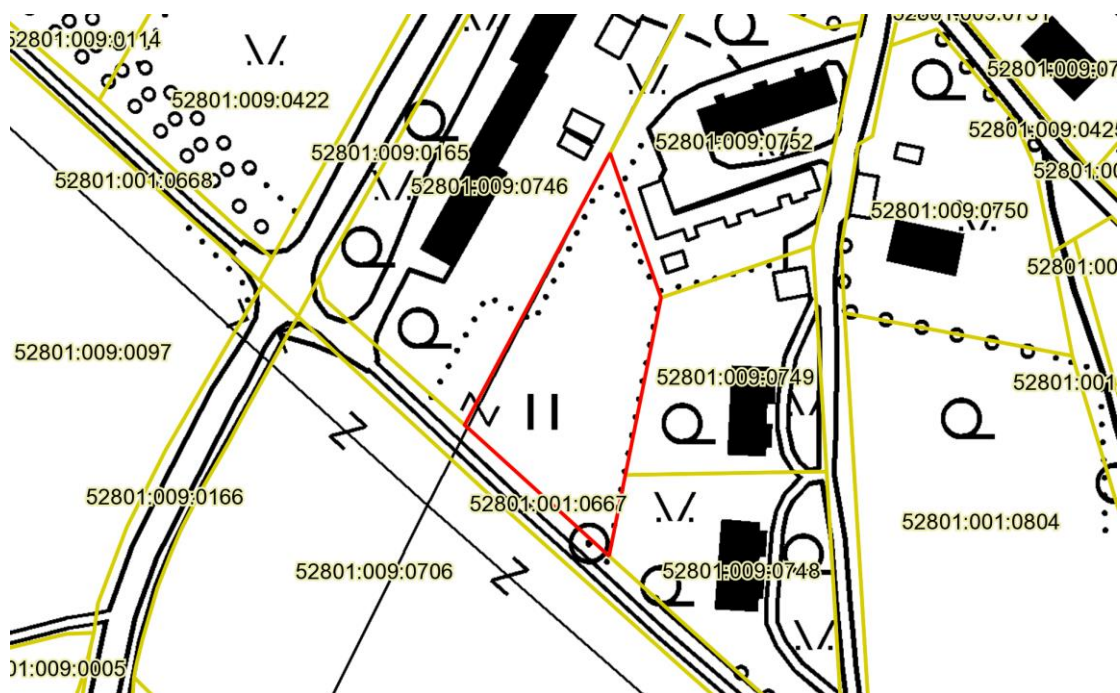

Tartu maakonnas Nõo vallas Luke külas asuva
Nõo valla munitsipaalomandisse taotletava
maaüksuse (Tamsa tn 4a)
asendiplaan

M 1: 2 000

Katastri aluskaardi nr: 54.544

Munitsipaalomandisse taotletava maa pindala ~ 0,34 ha

Kasutatud leppemärgid:

munitsipaalomandisse taotletav maaüksuse piir
registreeritud katastriüksuste piirid

Koostas: /allkirjastatud digitaalselt/

Piia Raig
maaspetsialist
10. oktoober 2018