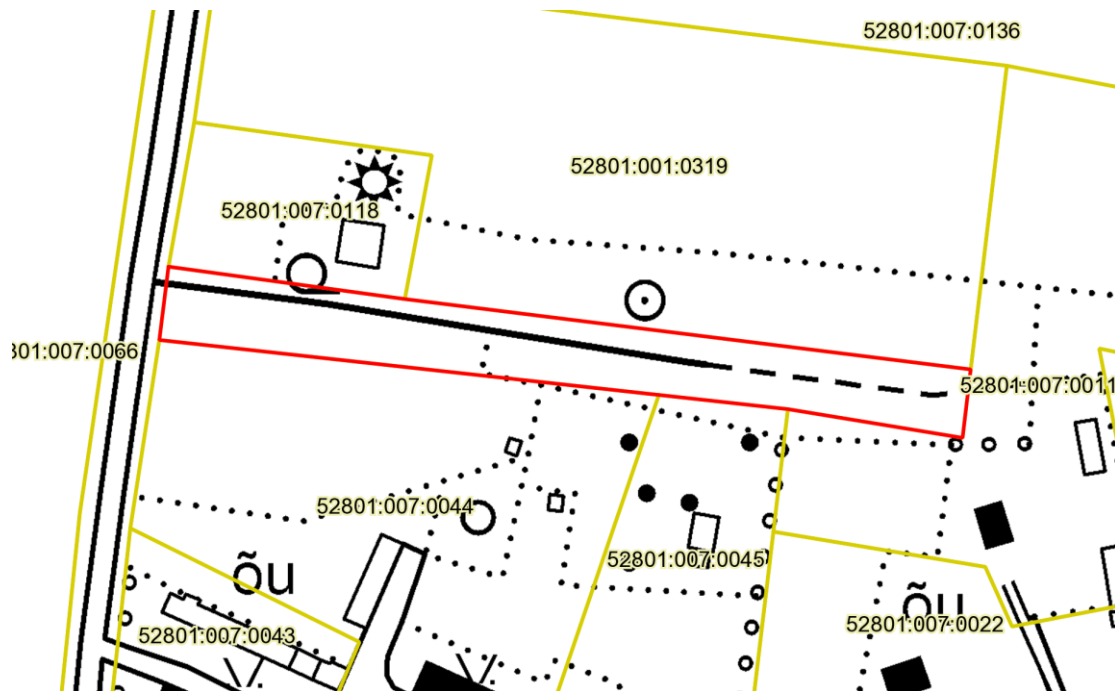

Tartu maakonnas Nõo vallas Nõgiaru külas asuva
Nõo valla munitsipaalomandisse taotletava
maaüksuse (Toominga tee)
asendiplaan

M 1: 2 000

Katastri aluskaardi nr: 54.644

Munitsipaalomandisse taotletava maa pindala ~ 0,46 ha

Kasutatud leppemärgid:

munitsipaalomandisse taotletav maaüksuse piir
registreeritud katastriüksuste piirid

Koostas: /allkirjastatud digitaalselt/

Piia Raig
maaspetsialist
10. oktoober 2018