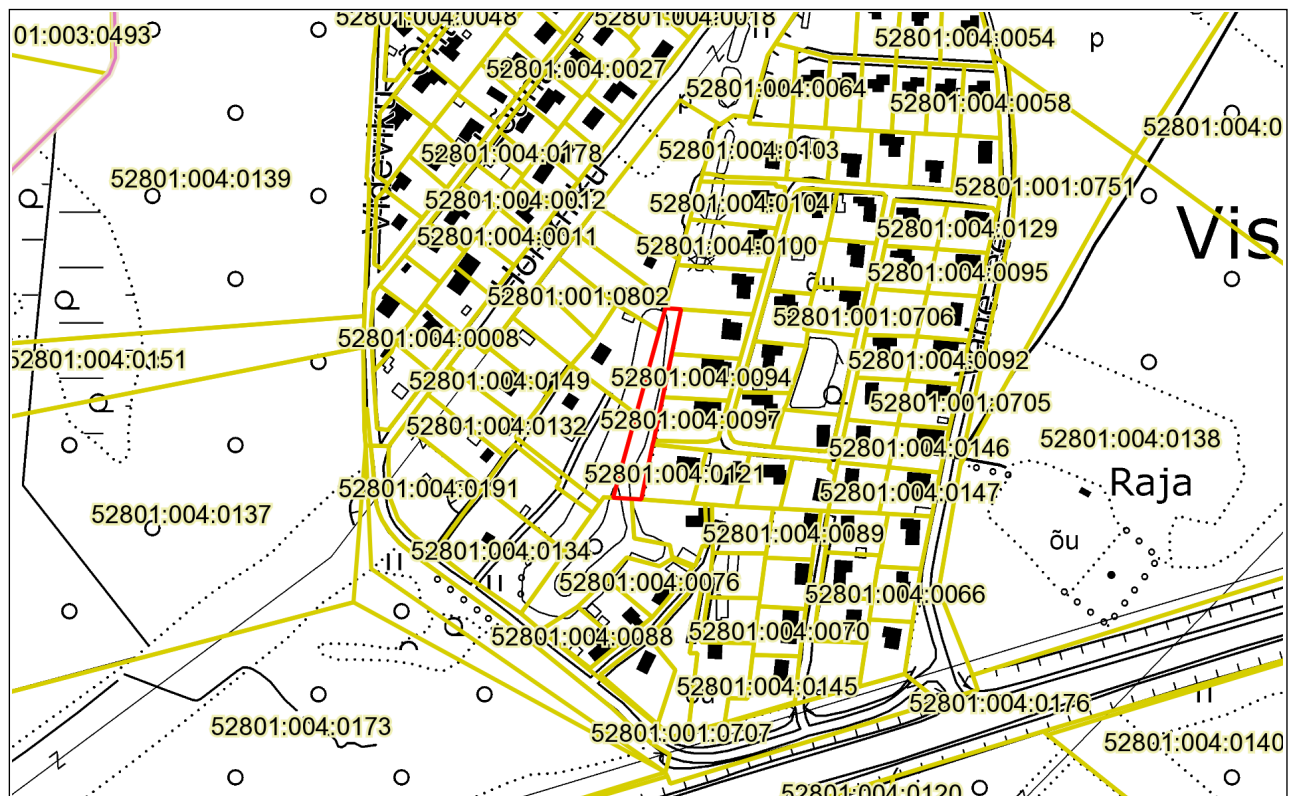

Piiriettepaneku number LY1809105938

Asendiplaan

Maakond:	Tartu maakond
Omavalitsus:	Nõo vald
Asustusüksus:	Vissi küla
Lähiaadress:	
Mõõtkava:	1:5000
Ligikaudne pindala:	1714 m ²

Leppemärgid

 maaüksuse piir	 maakonna piir	 riigipiir
 registreeritud katastriüksused	 omavalitsuse piir	 Eesti-Vene kontrolljoon